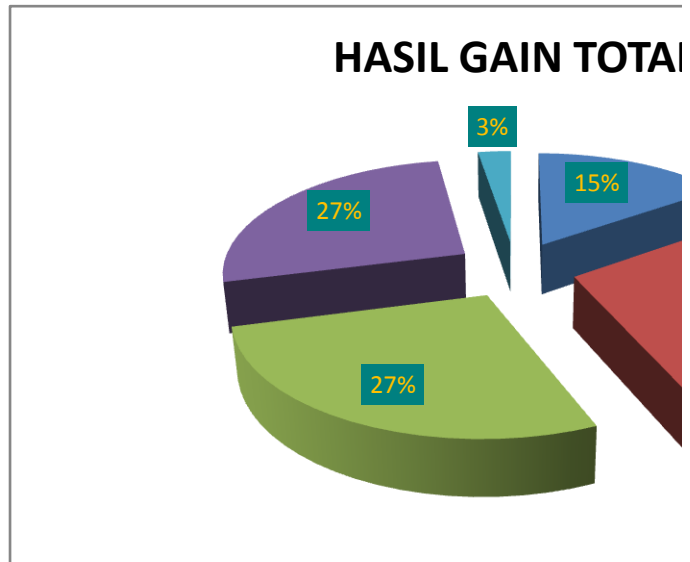

DATA KEMAJUAN KEMAMPUAN MENULIS MAHASISWA KELAS KONTROL

PRATEST TOTAL	PASCATEST TOTAL	HASIL GAIN TOTAL
74.94949	82.12121212	7.171717
80.63973	93.93939394	13.29966
78.61953	91.41414141	12.79461
76.99725	89.39	12.39669
78.78788	80	1.212121