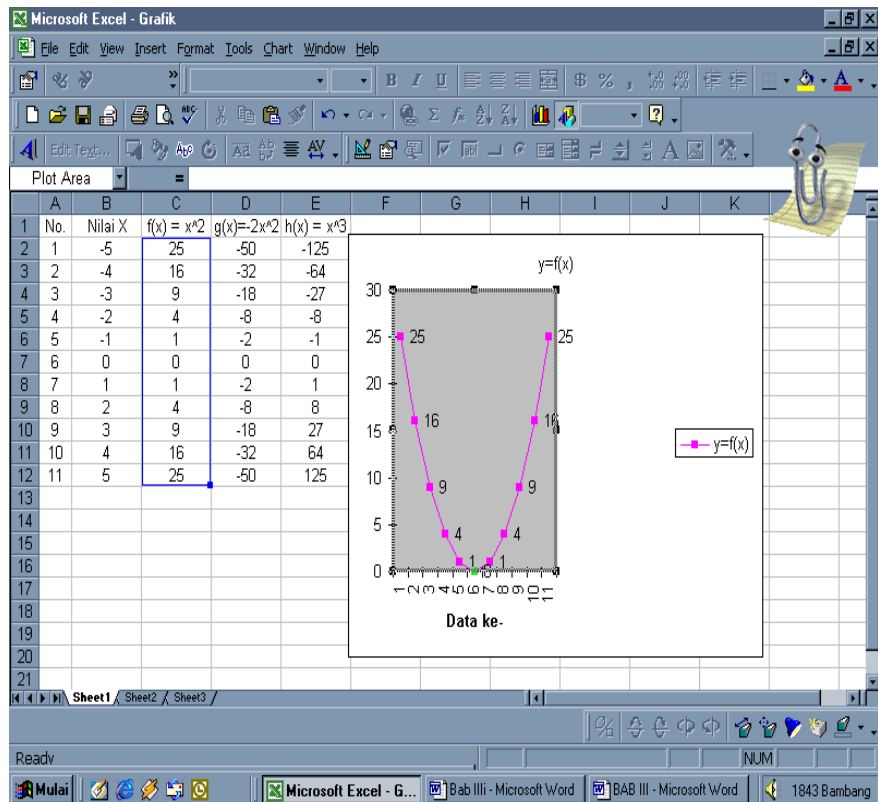

PENGOLAHAN DATA DENGAN BANTUAN KOMPUTER

MENGGUNAKAN MICROSOFT EXCEL dan SPSS

B
a
m
b
a
n
g

A
v
i
p

P
r
i
a
t
n
a

M

Pelatihan untuk Mahasiswa S1

JURUSAN PENDIDIKAN MATEMATIKA
FAKULTAS PENDIDIKAN MATEMATIKA DAN ILMU PENGETAHUAN ALAM
UNIVERSITAS PENDIDIKAN INDONESIA
OKTOBER 2009