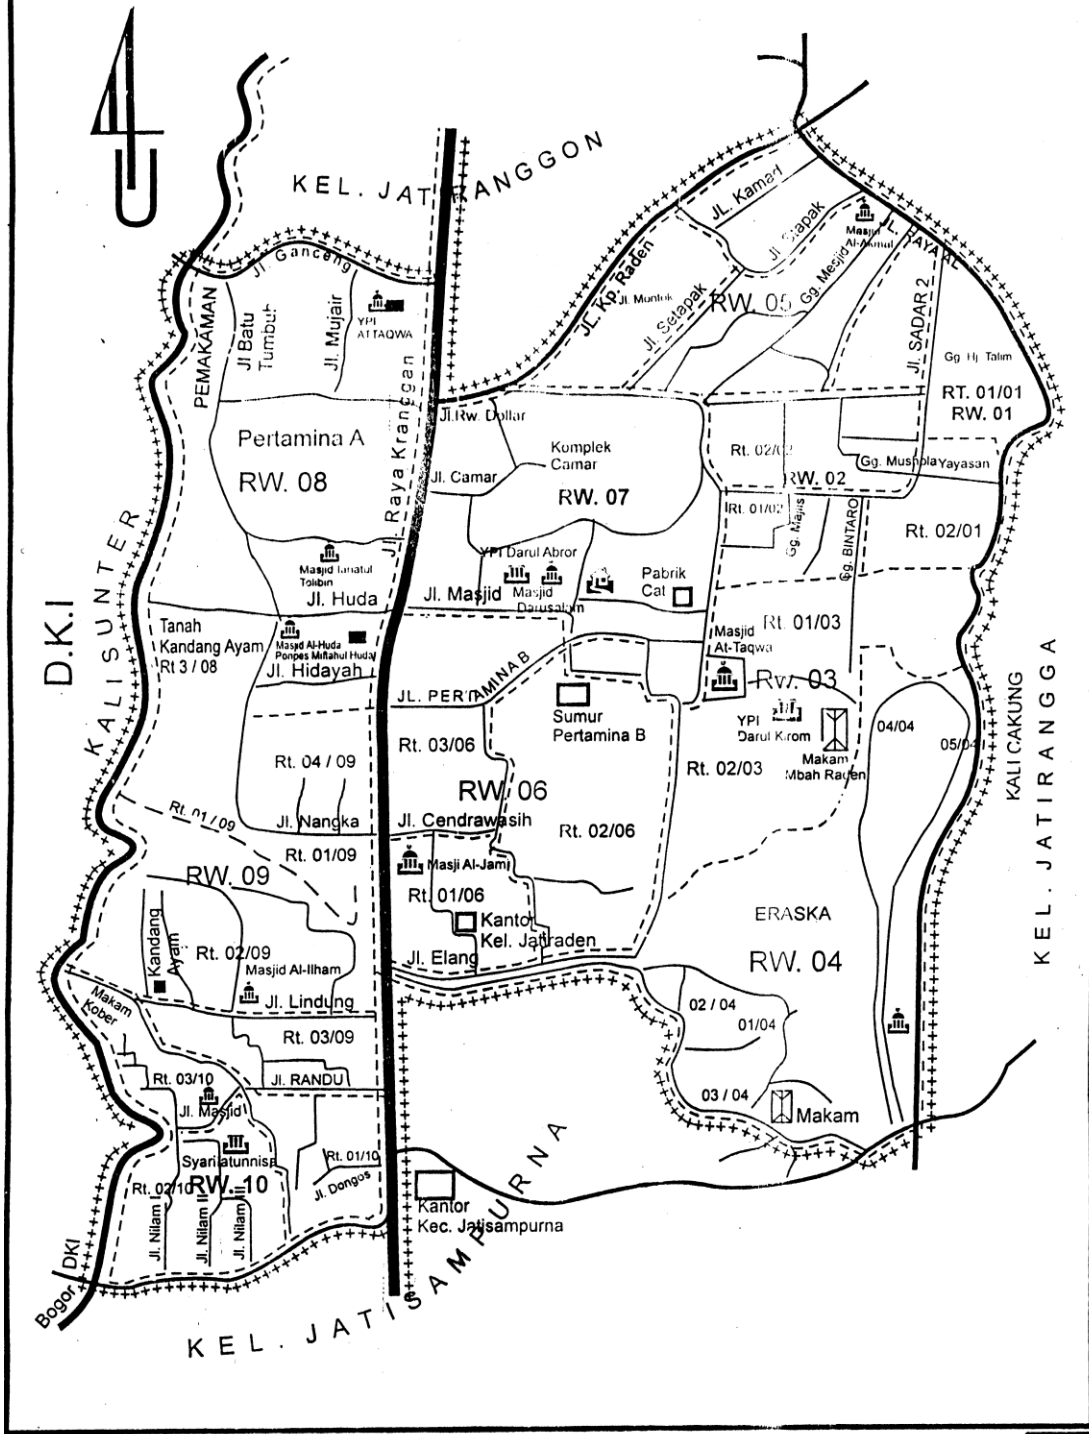

KELURAHAN JATIRADEN

**PETA WILAYAH
KELURAHAN JATIMURNI**

KEL. JATINADEN.

KEL. JATISAMPURNA

KABUPATEN BOGOR.

-- Jln. TRANS YOGIE --

KETERANGAN GAMBAR	
	- KANTOR KELURAHAN
	- GEDUNG SD.
	- KALI CIKEAS
	- LOKASI PROYEK
	- JLN. PROTOKOL
	- JLN. LINGKUNGAN
	- MASJID.

atiranggon

Peta Lokasi DEJA

Desa Jatimurni

Kel. Jatisampurna

Desa Jatirangga

Keterangan Gambar :	U
Desa Jatiranggon.	L
----- : Batas Wilayah	
----- : Lokasi TFS	
----- : Batas Dusun	
----- : Batas Rw.	
----- : Batas Rt.	