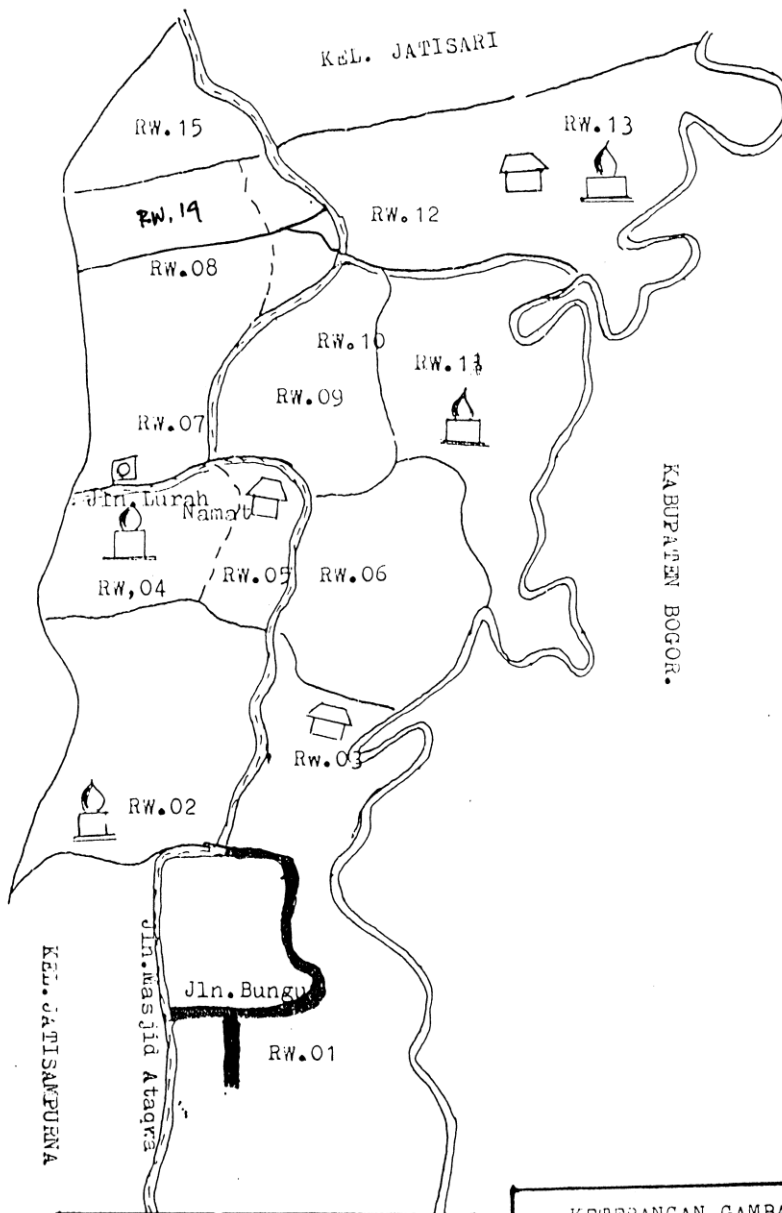

KELURAHAN JATIRADEN

**PETA WILAYAH
KELURAHAN JATIMURNI**

KEL. JATINADEN.

KEL. JATISAMPURNA

KABUPATEN BOGOR.

-- Jln. TRANS YOGIE --

KETERANGAN GAMBAR	
	- KANTOR KELURAHAN
	- GEDUNG SD.
	- KALI CIKEAS
	- LOKASI PROYEK
	- JLN. PROTOKOL
	- JLN. LINGKUNGAN
	- MASJID.

atiranggon

Peta Lokasi DEJA

Desa Jatimurni

Kel. Jatisampurna

Desa Jatirangga

Keterangan Gambar :	U
Desa Jatiranggon.	L
----- : Batas Wilayah	
----- : Lokasi TFS	
----- : Batas Dusun	
----- : Batas Rw.	
----- : Batas Rt.	