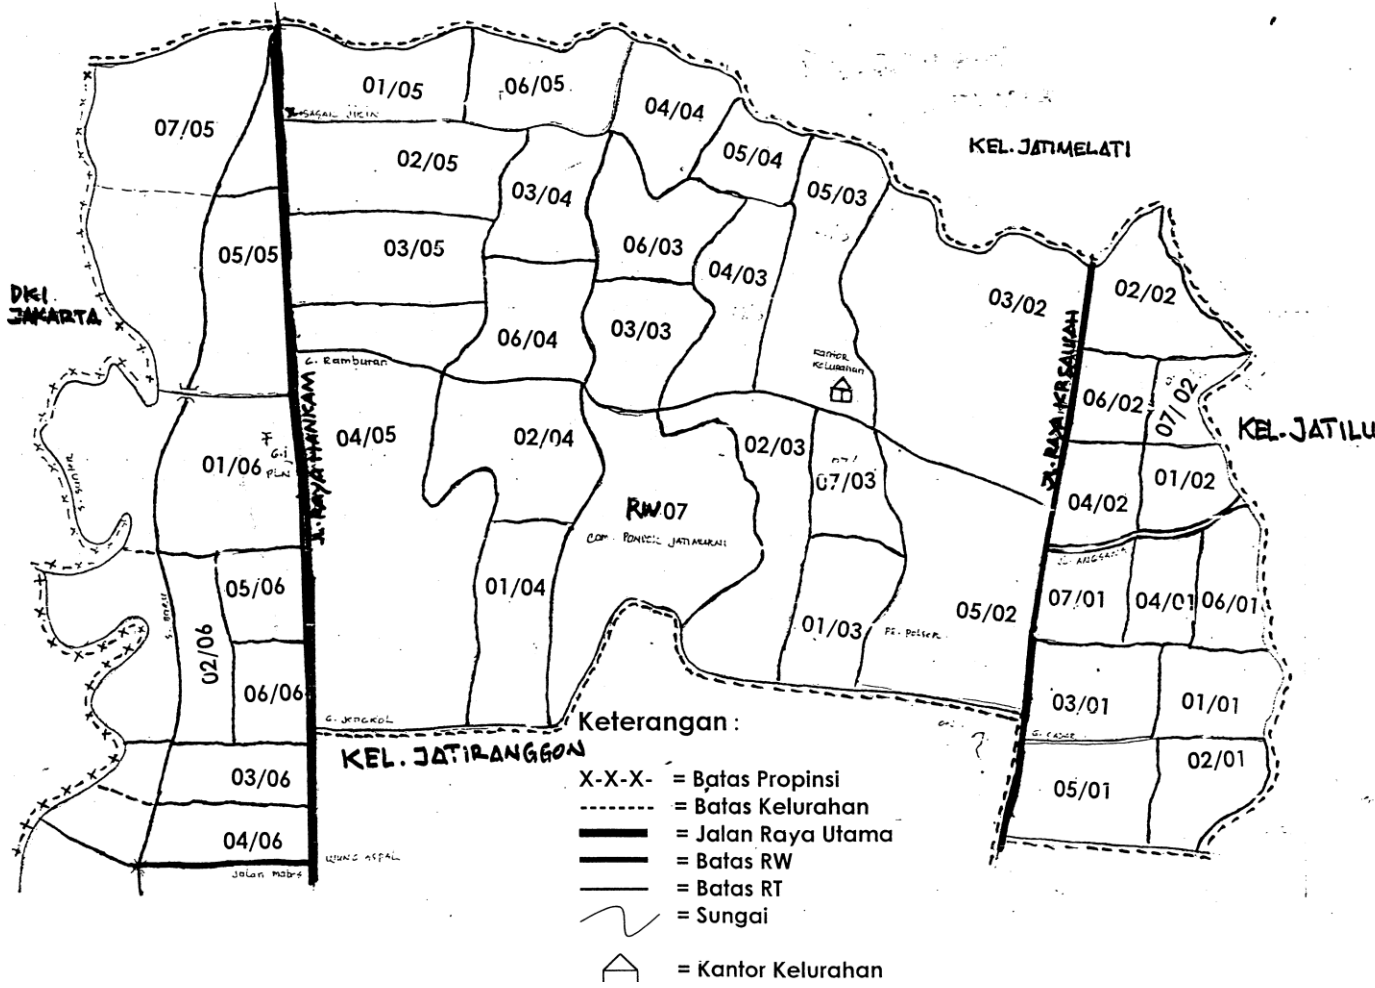

KELURAHAN JATIRADEN

**PETA WILAYAH
KELURAHAN JATIMURNI**

KEL. JATINADEN.

KEL. JATISAMPURNA

KABUPATEN BOGOR.

-- Jln. TRANS YOGIE --

KETERANGAN GAMBAR	
	- KANTOR KELURAHAN
	- GEDUNG SD.
	- KALI CIKEAS
	- LOKASI PROYEK
	- JLN. PROTOKOL
	- JLN. LINGKUNGAN
	- MASJID.

atiranggon

Peta Lokasi DEJA

Desa Jatimurni

Kel. Jatisampurna

Desa Jatirangga

Keterangan Gambar :	U
Desa Jatiranggon.	L
----- : Batas Wilayah	
----- : Lokasi TFS	
----- : Batas Dusun	
----- : Batas Rw.	
----- : Batas Rt.	