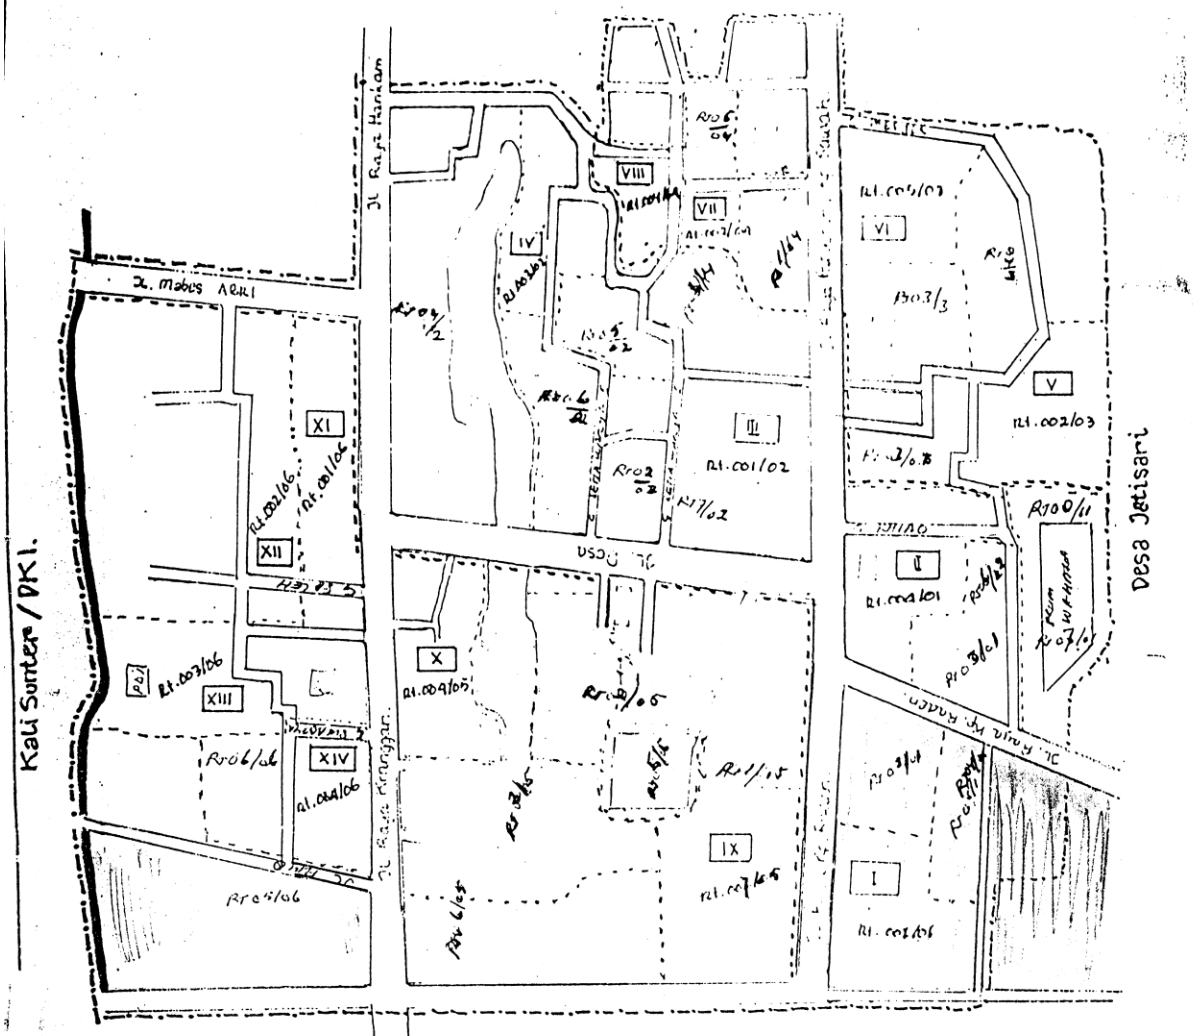

KELURAHAN JATIRADEN

**PETA WILAYAH
KELURAHAN JATIMURNI**

KEL. JATINADEN.

KEL. JATISAMPURNA

KABUPATEN BOGOR.

-- Jln. TRANS YOGIE --

KETERANGAN GAMBAR	
	- KANTOR KELURAHAN
	- GEDUNG SD.
	- KALI CIKEAS
	- LOKASI PROYEK
	- JLN. PROTOKOL
	- JLN. LINGKUNGAN
	- MASJID.

atiranggon

Peta Lokasi DEJA

Desa Jatimurni

Kel. Jatisampurna

Desa Jatirangga

Keterangan Gambar :	U
Desa Jatiranggon.	L
----- : Batas Wilayah	
----- : Lokasi TFS	
----- : Batas Dusun	
----- : Batas Rw.	
----- : Batas Rt.	