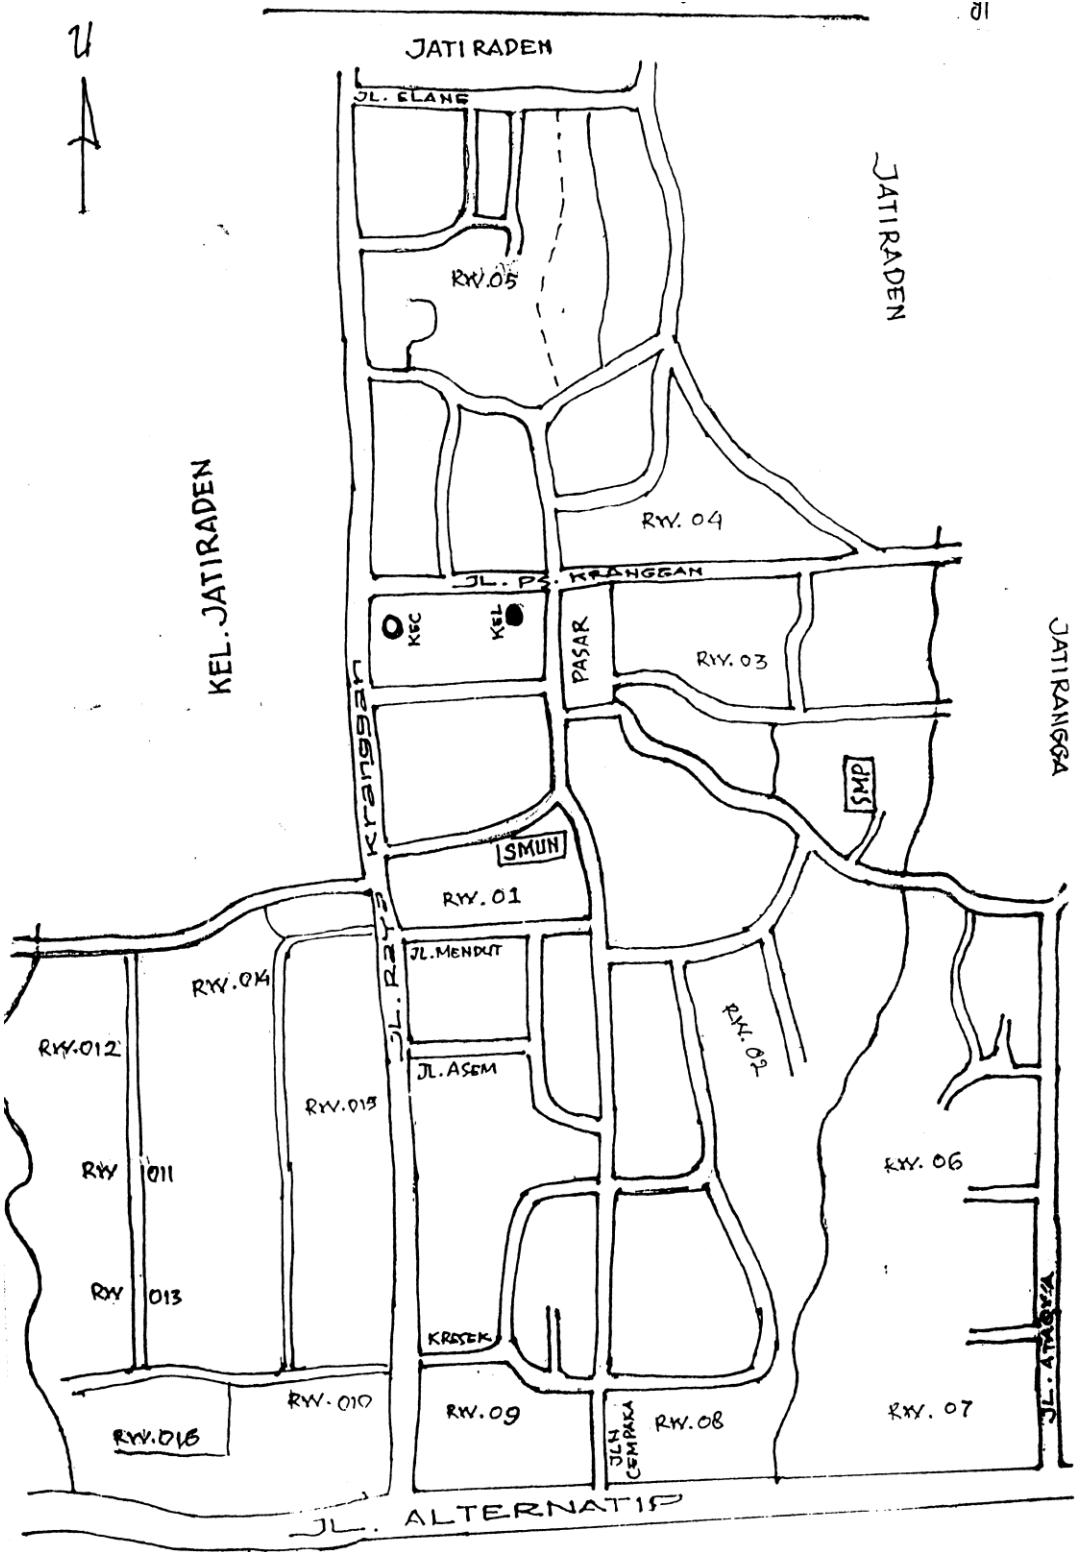

KELURAHAN JATIRADEN

**PETA WILAYAH
KELURAHAN JATIMURNI**

KEL. JATINADEN.

KEL. JATISAMPURNA

KABUPATEN BOGOR.

-- Jln. TRANS YOGIE --

KETERANGAN GAMBAR	
	- KANTOR KELURAHAN
	- GEDUNG SD.
	- KALI CIKEAS
	- LOKASI PROYEK
	- JLN. PROTOKOL
	- JLN. LINGKUNGAN
	- MASJID.

atiranggon

Peta Lokasi DEJA

Desa Jatimurni

Kel. Jatisampurna

Desa Jatirangga

Keterangan Gambar :	U
Desa Jatiranggon.	L
----- : Batas Wilayah	
----- : Lokasi TFS	
----- : Batas Dusun	
----- : Batas Rw.	
----- : Batas Rt.	