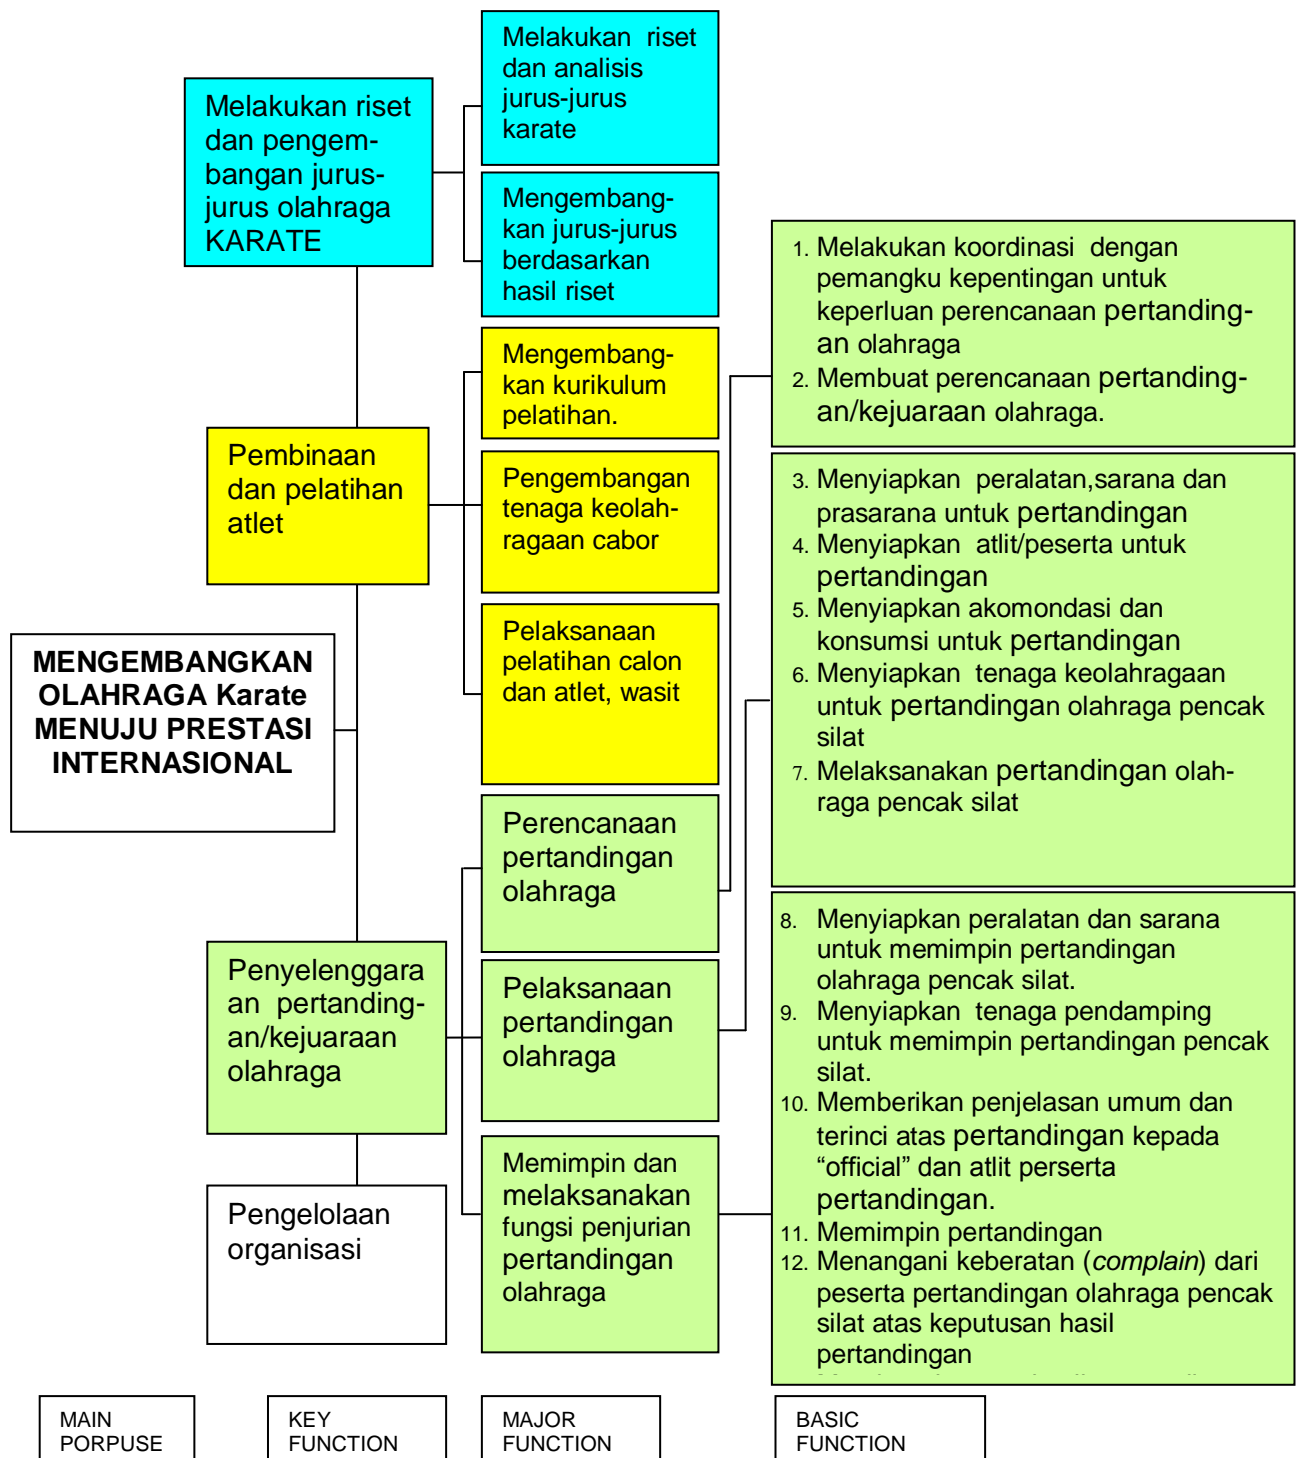

CONTOH ANALISIS FUNGSI CABANG OLAHRAGA KARATE

Catatan *) . Peta fungsi ini merupakan draf atau wacana dari nara sumber yang awam tentang bidang keolahragaan, jadi mohon dimaklumi dan harus dikoreksi