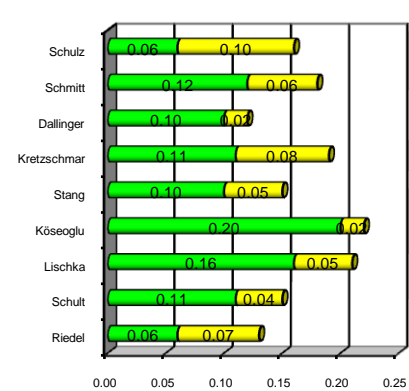

Lösen rechts bis Abwurf

Phasendauer (Lösen links bis Abwurf)

Phasendauer (Setzen rechts bis Abwurf)

Phasendauer (Setzen links bis Abwurf)

Phasendauer (Abwurfphase)

Auswerteteil (nicht ausdrucken !)

| Name | Weite | Lösen rechts | Lösen links | Setzen rechts | Setzen links | Re. Knie in Wurfrichtung | Abwurf |
|-------------|--------|--------------|-------------|---------------|--------------|--------------------------|--------|
| Riedel | 66,60m | 0 | 22 | 28 | 37 | 40 | 43.5 |
| Schult | 62,98m | 0 | 22 | 26 | 38.5 | 44 | 46 |
| Lischka | 62,32m | 0 | 20.5 | 25 | 35 | 43 | 45.5 |
| Köseoglu | 59,13m | 0 | 20.5 | 24 | 34 | 44 | 45 |
| Stang | 55,03m | 0 | 26 | 27 | 40 | 45 | 47.5 |
| Kretzschmar | 52,74m | 0 | 23.5 | 28 | 38 | 43.5 | 47.5 |
| Dallinger | 54,13m | 0 | 23 | 25 | 39 | 44 | 45 |
| Schmitt | 55,87m | 0 | 27.5 | 31 | 43 | 49 | 52 |
| Schulz | 48,06m | 0 | 26.5 | 34 | 45 | 48 | 53 |