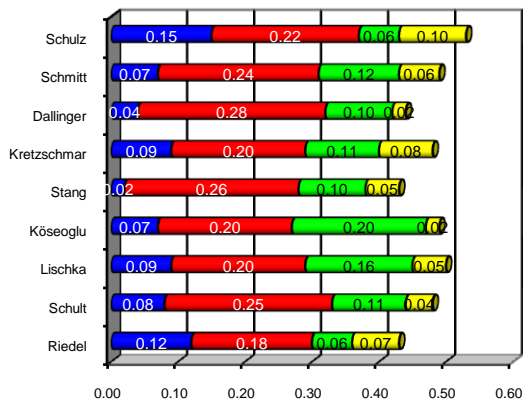

Phasendauer (Lösen links bis Abwurf)