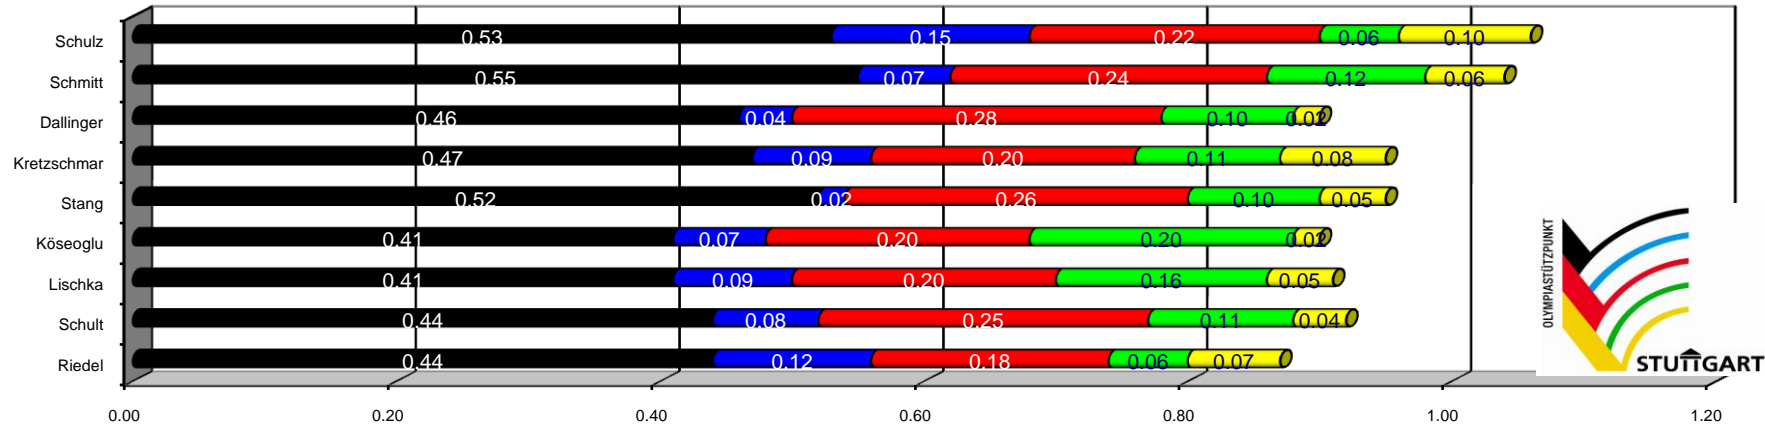

Werfertag am 1. Mai 1998 in Wiesbaden   Diskus Männer/Junioren/Frauen/Juniorinnen

Name	Weite	Lösen rechts	Lösen links	Setzen rechts	Setzen links	Re. Knie in Wurfrichtung	Abwurf	P2	P3	P4	P5	P6	P3-P6
Riedel	66,60m	0	0.44	0.56	0.74	0.80	0.87	0.44	0.12	0.18	0.06	0.07	0.31
Schult	62,98m	0	0.44	0.52	0.77	0.88	0.92	0.44	0.08	0.25	0.11	0.04	0.40
Lischka	62,32m	0	0.41	0.50	0.70	0.86	0.91	0.41	0.09	0.20	0.16	0.05	0.41
Köseoglu	59,13m	0	0.41	0.48	0.68	0.88	0.90	0.41	0.07	0.20	0.20	0.02	0.42
Stang	55,03m	0	0.52	0.54	0.80	0.90	0.95	0.52	0.02	0.26	0.10	0.05	0.41
Kretzschmar	52,74m	0	0.47	0.56	0.76	0.87	0.95	0.47	0.09	0.20	0.11	0.08	0.39
Dallinger	54,13m	0	0.46	0.50	0.78	0.88	0.90	0.46	0.04	0.28	0.10	0.02	0.40
Schmitt	55,87m	0	0.55	0.62	0.86	0.98	1.04	0.55	0.07	0.24	0.12	0.06	0.42
Schulz	48,06m	0	0.53	0.68	0.90	0.96	1.06	0.53	0.15	0.22	0.06	0.10	0.38

Lösen rechts bis Abwurf