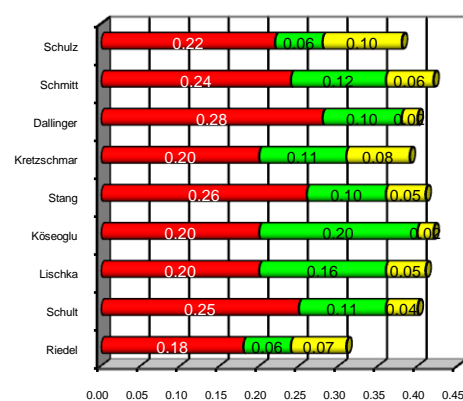

Phasendauer (Setzen rechts bis Abwurf)