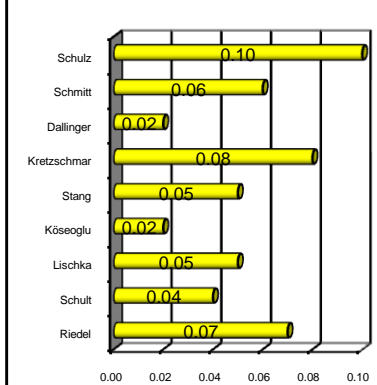

Lösen rechts bis Abwurf

Phasendauer (Lösen links bis Abwurf)

Phasendauer (Setzen rechts bis Abwurf)

Phasendauer (Setzen links bis Abwurf)

Phasendauer (Abwurfphase)

Auswerteteil (nicht ausdrucken !)

| Name | Weite | Lösen rechts | Lösen links | Setzen rechts | Setzen links | Re. Knie in Wurfrichtung | Abwurf |
|-------------|--------|--------------|-------------|---------------|--------------|--------------------------|--------|
| Riedel | 66,60m | 0 | 22 | 28 | 37 | 40 | 43.5 |
| Schult | 62,98m | 0 | 22 | 26 | 38.5 | 44 | 46 |
| Lischka | 62,32m | 0 | 20.5 | 25 | 35 | 43 | 45.5 |
| Köseoglu | 59,13m | 0 | 20.5 | 24 | 34 | 44 | 45 |
| Stang | 55,03m | 0 | 26 | 27 | 40 | 45 | 47.5 |
| Kretzschmar | 52,74m | 0 | 23.5 | 28 | 38 | 43.5 | 47.5 |
| Dallinger | 54,13m | 0 | 23 | 25 | 39 | 44 | 45 |
| Schmitt | 55,87m | 0 | 27.5 | 31 | 43 | 49 | 52 |
| Schulz | 48,06m | 0 | 26.5 | 34 | 45 | 48 | 53 |