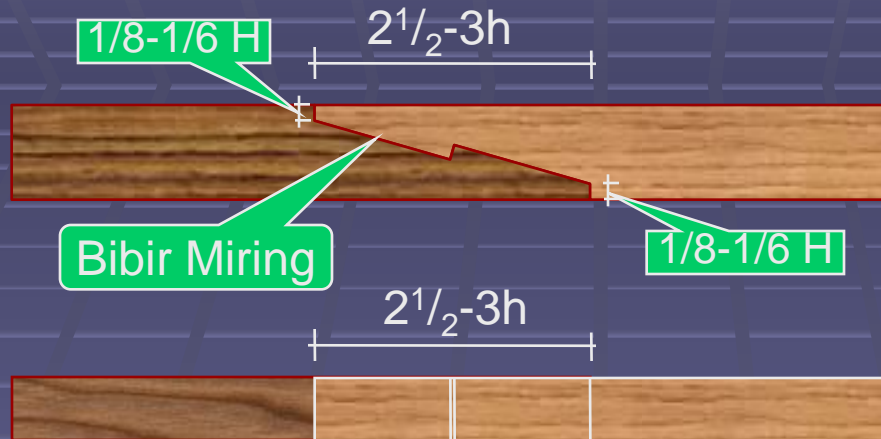

Sambungan Kayu Memanjang

Bibir Lurus Dada Tegak

Bibir Lurus Dada Miring

Sambungan Bibir Lurus Mulut Ikan

Tampak Muka

Tampak Atas

Sambungan Bibir Lurus Berkait

Sambungan Bibir Miring Berkait

Sambungan Bibir Miring Berkait

Sambungan Memanjang Tegak 1/2 Tebal Kayu

Sambungan Memanjang Tegak 1/3 Tebal (Pen Lurus)

Sambungan Memanjang Tegak Bentuk Tirus (Pen Miring)

Sambungan Memanjang Tegak $\frac{1}{2}$ Tebal Kayu Dengan Mulut Ikan