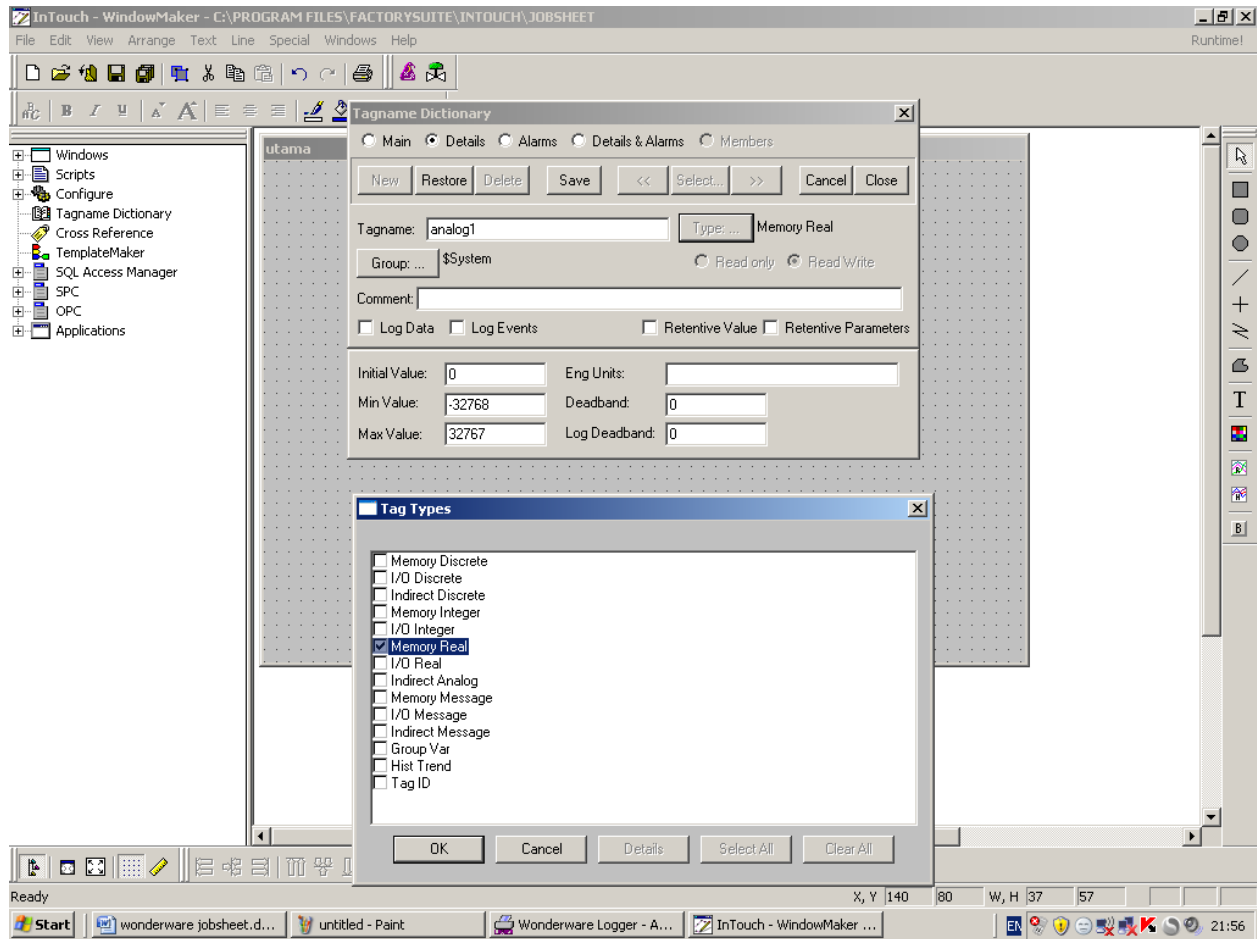

HUMAN MACHINE INTERFACE
TEKNIK ELEKTRO UNIVERSITAS PENDIDIKAN INDONESIA
DOSEN : ERIK HARITMAN

Klik kanan

HUMAN MACHINE INTERFACE
TEKNIK ELEKTRO UNIVERSITAS PENDIDIKAN INDONESIA
DOSEN : ERIK HARITMAN

HUMAN MACHINE INTERFACE
TEKNIK ELEKTRO UNIVERSITAS PENDIDIKAN INDONESIA
DOSEN : ERIK HARITMAN

HUMAN MACHINE INTERFACE
TEKNIK ELEKTRO UNIVERSITAS PENDIDIKAN INDONESIA
DOSEN : ERIK HARITMAN

HUMAN MACHINE INTERFACE
TEKNIK ELEKTRO UNIVERSITAS PENDIDIKAN INDONESIA
DOSEN : ERIK HARITMAN

Run it

Klik toolbar text, ketik #### pada window utama