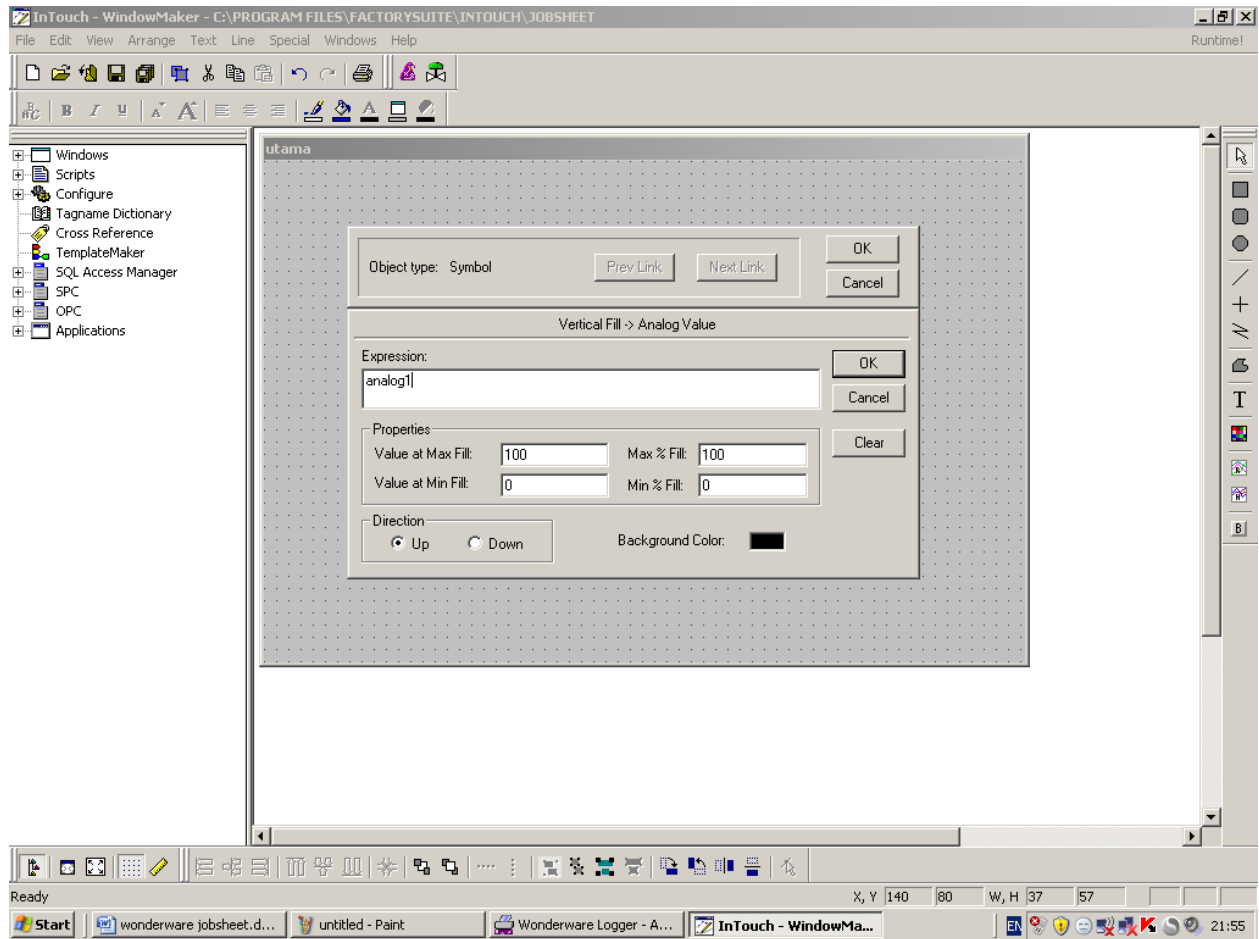

HUMAN MACHINE INTERFACE
TEKNIK ELEKTRO UNIVERSITAS PENDIDIKAN INDONESIA
DOSEN : ERIK HARITMAN