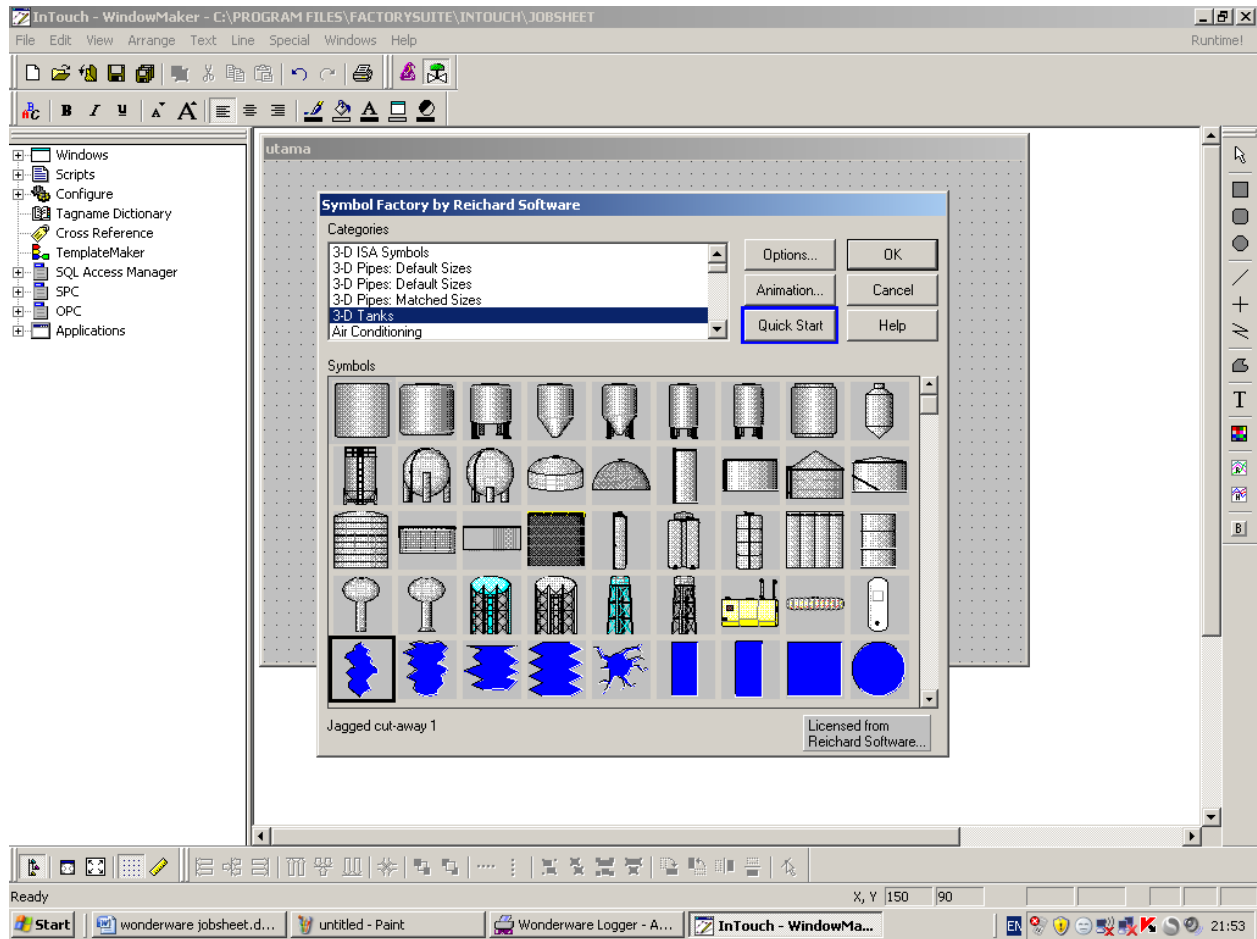

Animation Link

HUMAN MACHINE INTERFACE
TEKNIK ELEKTRO UNIVERSITAS PENDIDIKAN INDONESIA
DOSEN : ERIK HARITMAN

HUMAN MACHINE INTERFACE
TEKNIK ELEKTRO UNIVERSITAS PENDIDIKAN INDONESIA
DOSEN : ERIK HARITMAN