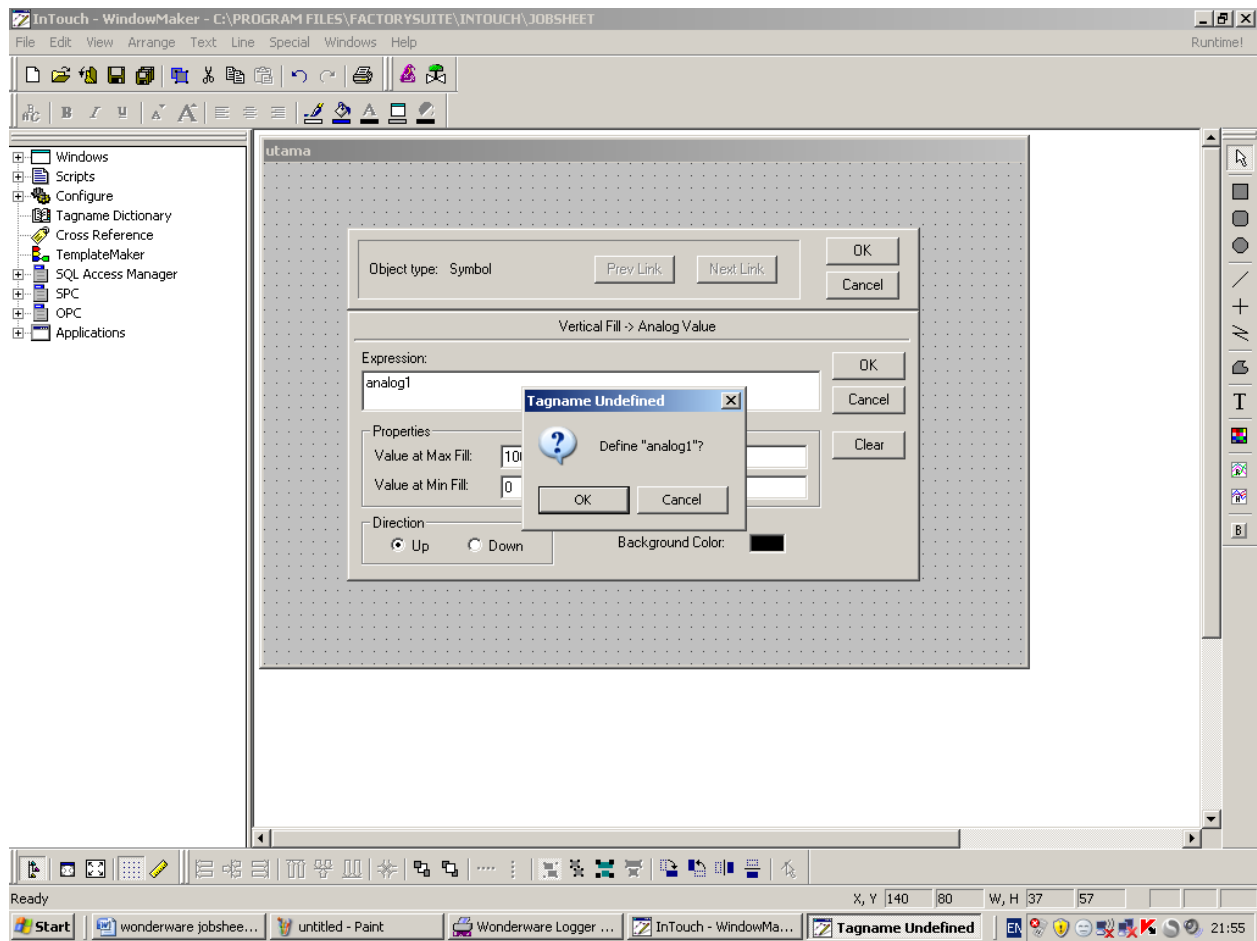

HUMAN MACHINE INTERFACE
TEKNIK ELEKTRO UNIVERSITAS PENDIDIKAN INDONESIA
DOSEN : ERIK HARITMAN

HUMAN MACHINE INTERFACE
TEKNIK ELEKTRO UNIVERSITAS PENDIDIKAN INDONESIA
DOSEN : ERIK HARITMAN

Run it

Klik toolbar text, ketik #### pada window utama