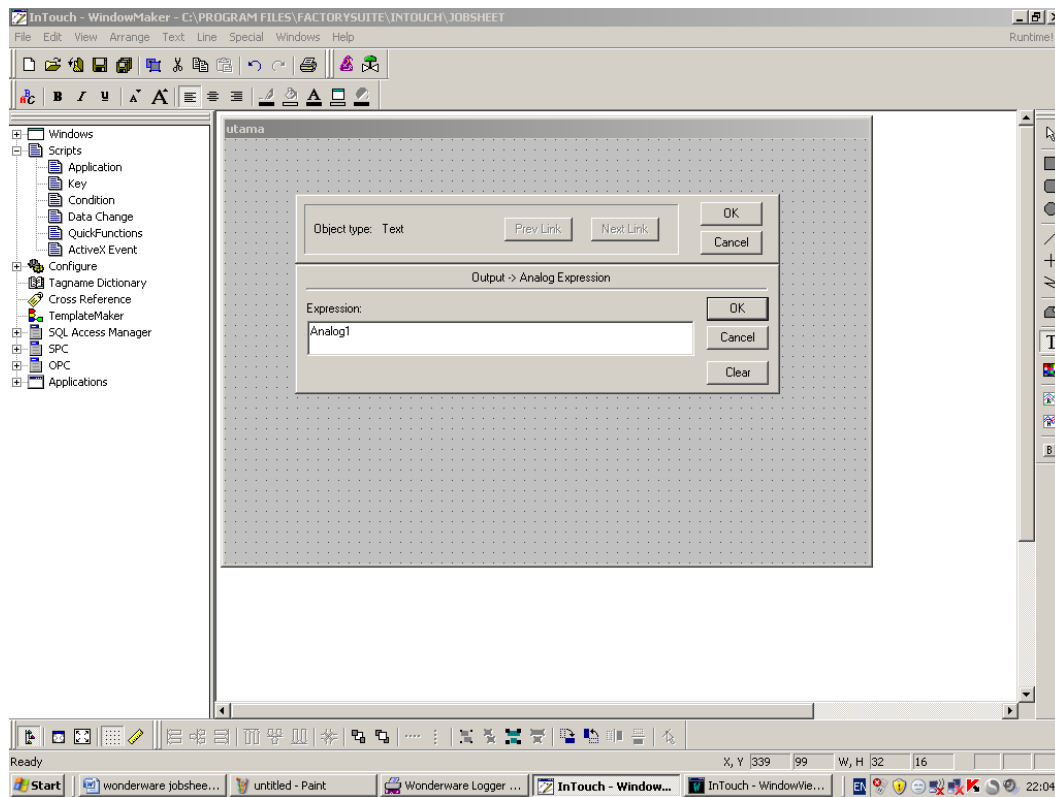

Run it.

Cobalah untuk animasi link yang lain.

Script :

Application

```
analog1=60+60*Sin(6*$Second);
```

```
IF analog1 >= 70 THEN
```

```
PlaySound ('C:\WINDOWS\Media\ding.wav',1);
```

```
ENDIF;
```