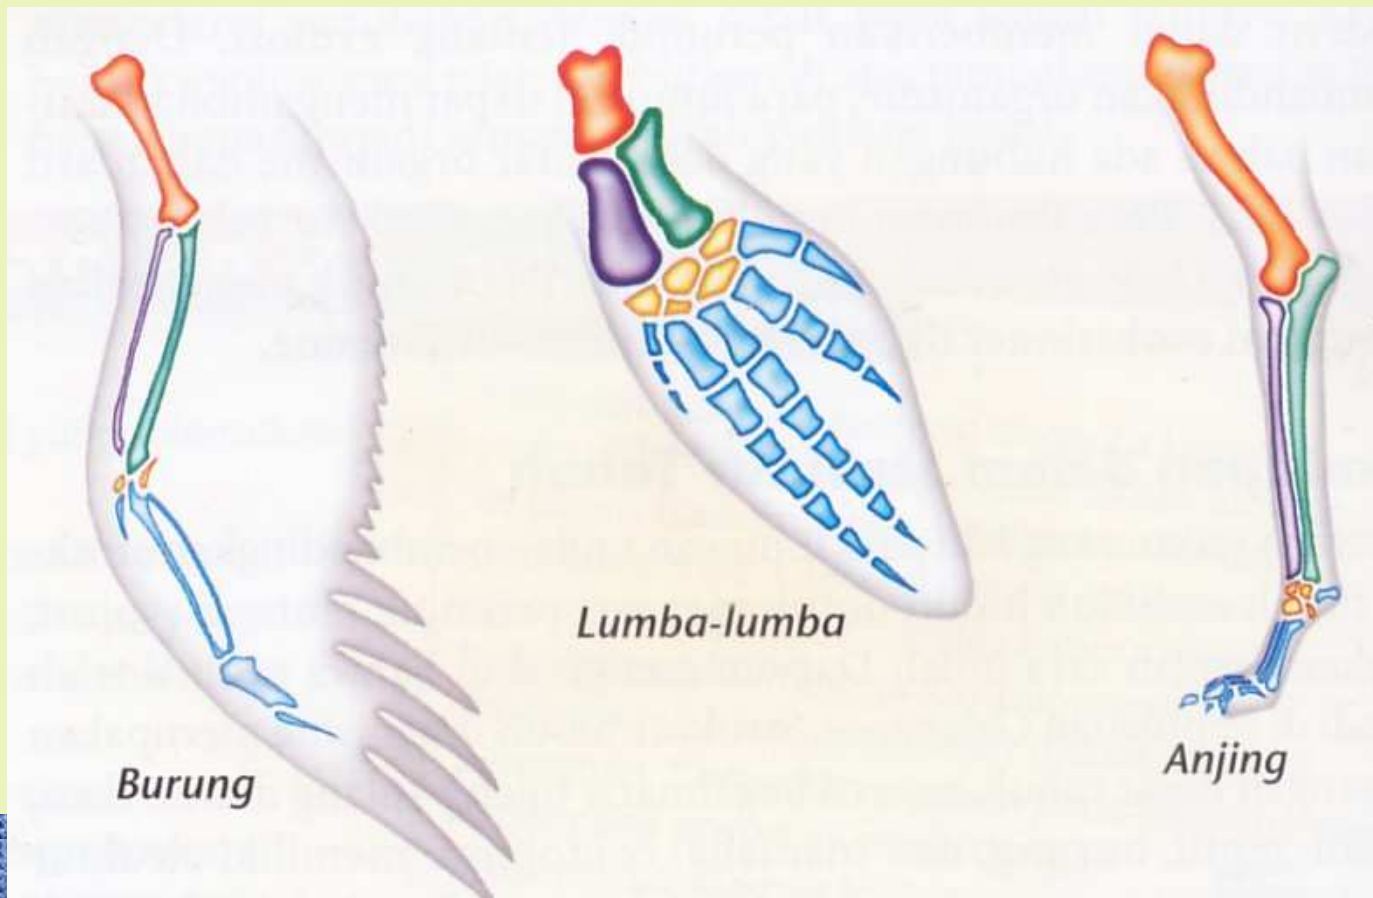

Bukti-Bukti evolusi

Fosil

Menghitung Usia fosil

Peluruhan Potassium-40 (Waktu paruh = 1,3 miliar tahun)		
Waktu	Jumlah Potassium-40	Jumlah Argon-40
2,6 miliar tahun lalu	 4 g	0 g
1,3 miliar tahun lalu	 2 g	 2 g
Sekarang	 1 g	 3 g

Kemiripan struktur tubuh makhluk hidup

- Kemiripan perkembangan awal

Embrio kura-kura, ayam, tikus

kemiripan pada dna

Pohon Evolusi

Diagram yang menunjukkan cara berpikir ilmuwan tentang bagaimana organisme kelompok yang berbeda berhubungan