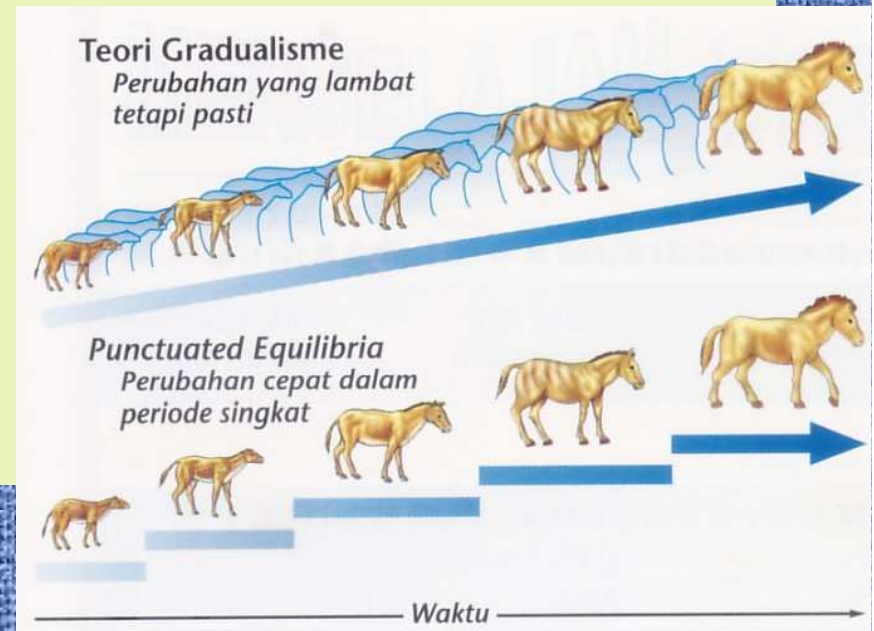

- Tahun 1835 Darwin sampai di kepulauan Galapagos (gugusan pulau kecil di lautan pasifik/pantai barat Amerika selatan)
- Banyak hewan & tumbuhan yang mirip dengan di dataran Amerika selatan

- Kesimpulan darwin :

Sejumlah hewan & tumbuhan masuk ke kepulauan Galapagos dari daratan besar

Terdapat banyak perbedaan pada organisme yang sama pada pulau berbeda di Galapagos

Adaptasi

- Bentuk paruh merupakan contoh adaptasi = suatu sifat yang membantu organisme untuk bertahan hidup
- Bentuk paruh menentukan jenis makanan

Teori Darwin

- Spesies-spesies yang ada lambat laun mengalami perubahan dari generasi ke generasi dan dapat beradaptasi lebih baik dengan kondisi-kondisi baru
- Pemuliaan selektif terjadi juga secara alami