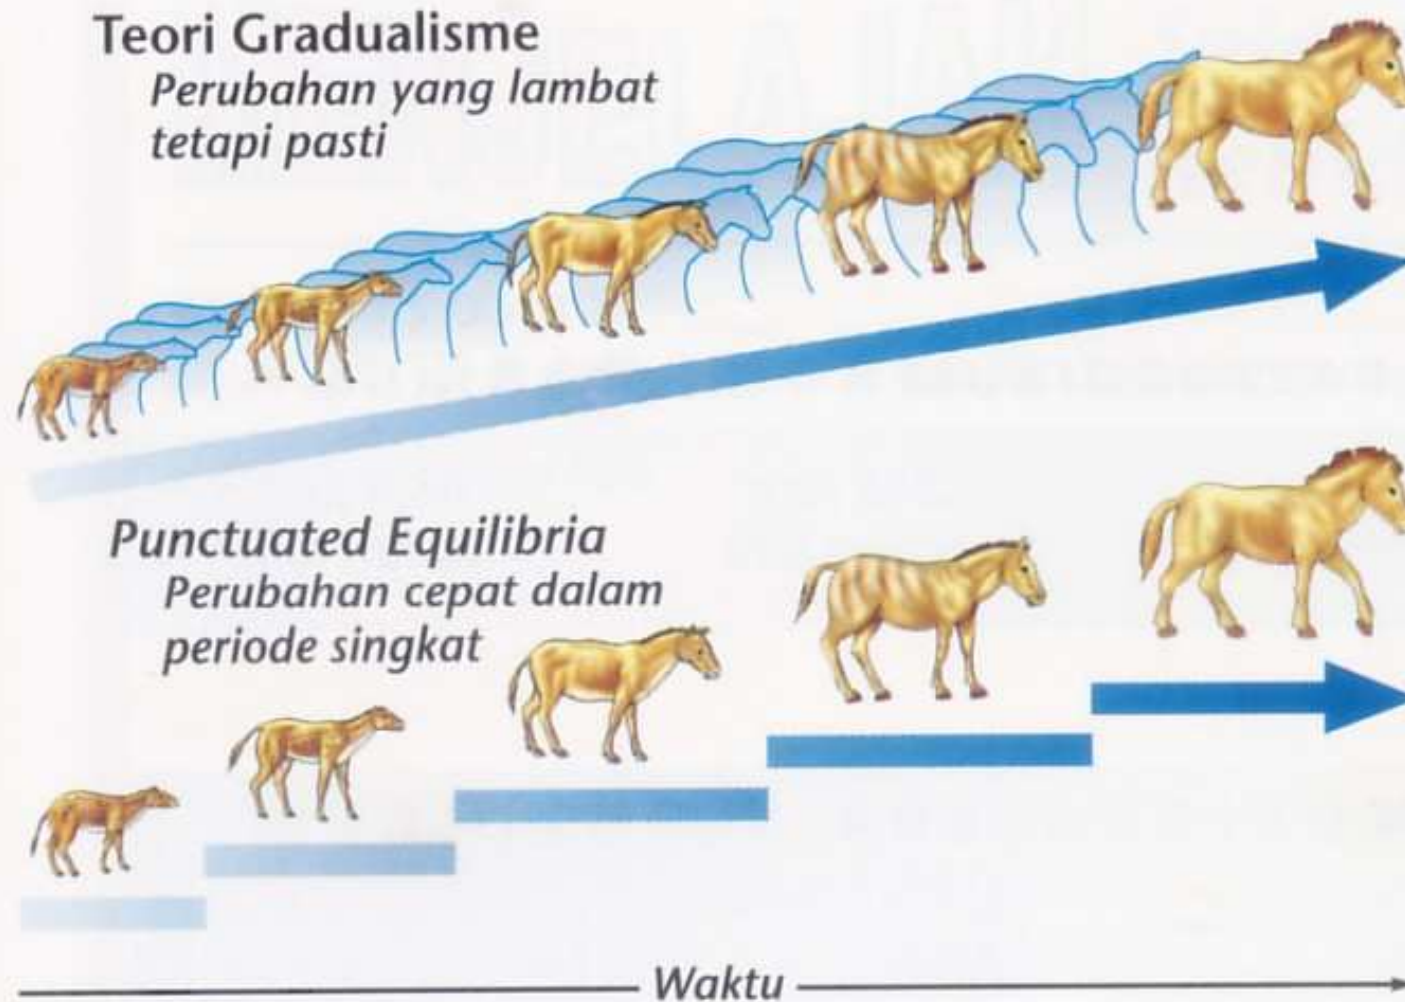

- Tahun 1835 Darwin sampai di kepulauan Galapagos (gugusan pulau kecil di lautan pasifik/pantai barat Amerika selatan)
- Banyak hewan & tumbuhan yang mirip dengan di dataran Amerika selatan

- Kesimpulan darwin :

Revolusi industri menyebabkan kupu-kupu hitam lebih bertahan hidup & bereproduksi

Spesies tupai baru terbentuk akibat isolasi geografis

- Spesies baru dapat terbentuk jika sekelompok individu tetap terpisah dari anggota spesies lainnya untuk waktu panjang sehingga mengembangkan sifat-sifat tertentu
- Spesies baru dapat terbentuk karena pergeseran benua

Bukti-Bukti evolusi

Fosil

Menghitung Usia fosil

Peluruhan Potassium-40 (Waktu paruh = 1,3 miliar tahun)		
Waktu	Jumlah Potassium-40	Jumlah Argon-40
2,6 miliar tahun lalu	 4 g	0 g
1,3 miliar tahun lalu	 2 g	 2 g
Sekarang	 1 g	 3 g

Kemiripan struktur tubuh makhluk hidup

- Kemiripan perkembangan awal

Embrio kura-kura, ayam, tikus

kemiripan pada dna

Pohon Evolusi

Diagram yang menunjukkan cara berpikir ilmuwan tentang bagaimana organisme kelompok yang berbeda berhubungan