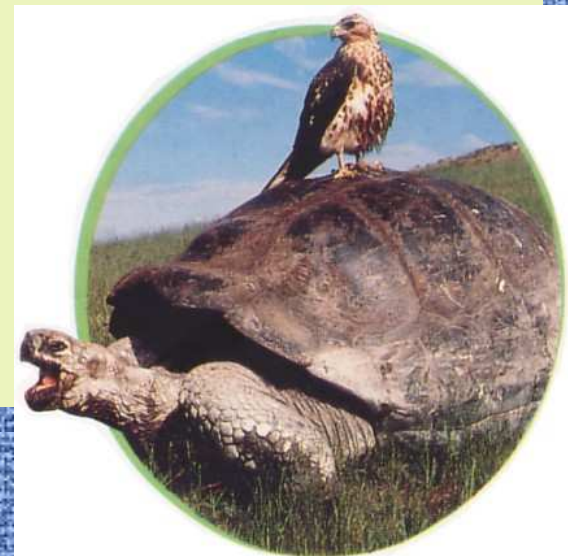

- Kesimpulan darwin :

Sejumlah hewan & tumbuhan masuk ke kepulauan Galapagos dari daratan besar

Terdapat banyak perbedaan pada organisme yang sama pada pulau berbeda di Galapagos