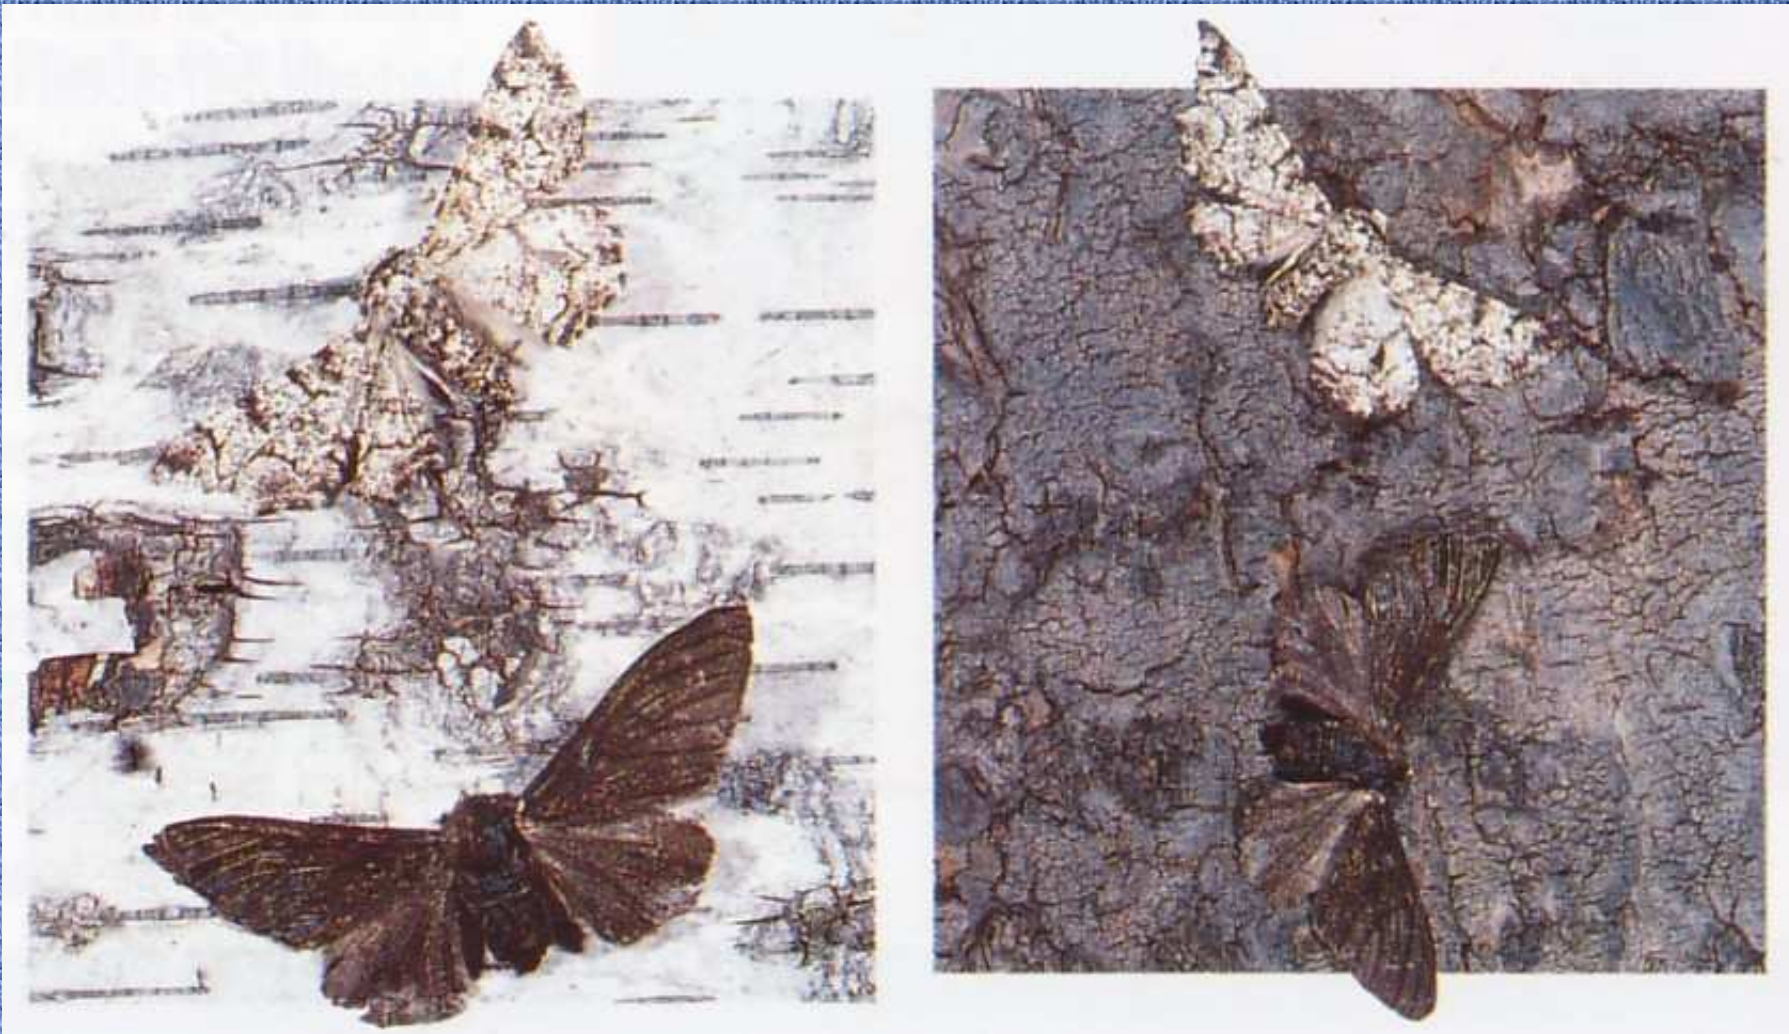

Revolusi industri menyebabkan kupu-kupu hitam lebih bertahan hidup & bereproduksi

Spesies tupai baru terbentuk akibat isolasi geografis

- Spesies baru dapat terbentuk jika sekelompok individu tetap terpisah dari anggota spesies lainnya untuk waktu panjang sehingga mengembangkan sifat-sifat tertentu
- Spesies baru dapat terbentuk karena pergeseran benua