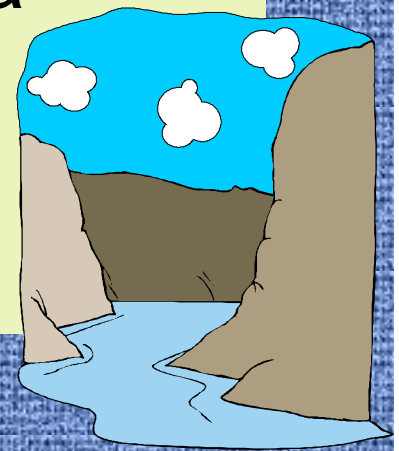

Revolusi industri menyebabkan kupu-kupu hitam lebih bertahan hidup & bereproduksi

Spesies tupai baru terbentuk akibat isolasi geografis

- Spesies baru dapat terbentuk jika sekelompok individu tetap terpisah dari anggota spesies lainnya untuk waktu panjang sehingga mengembangkan sifat-sifat tertentu
- Spesies baru dapat terbentuk karena pergeseran benua